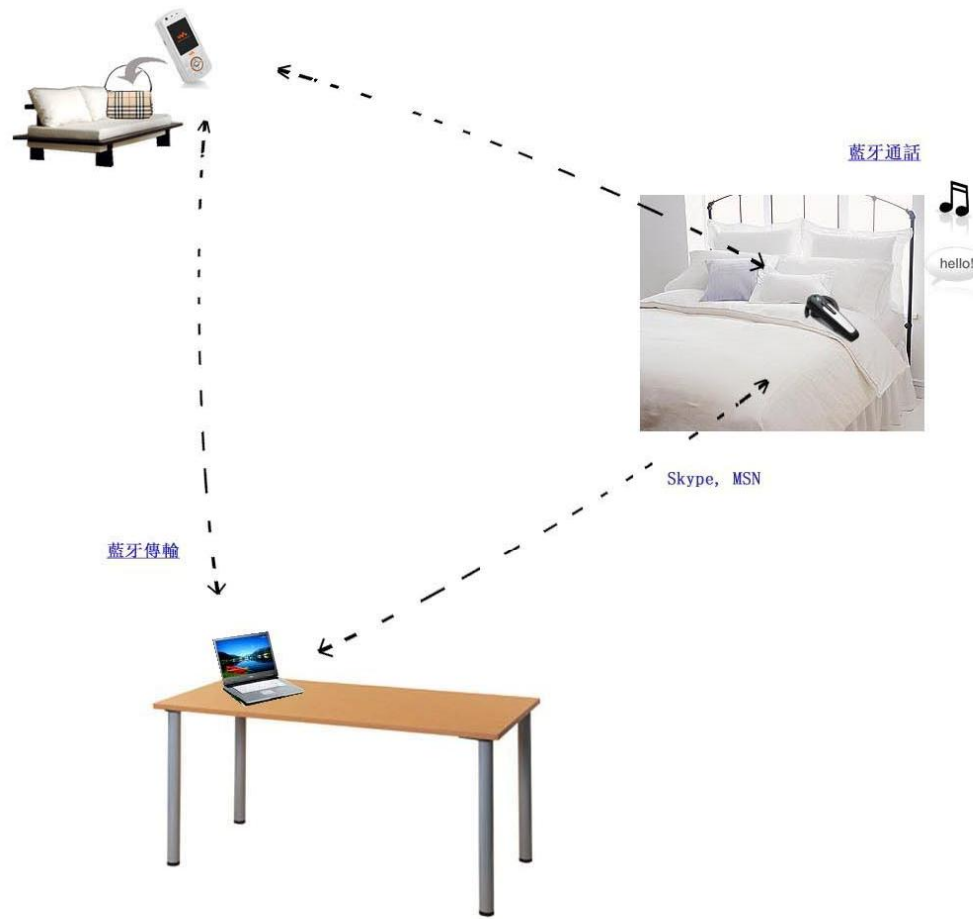

Home

Going Out

On The Bus

Shopping

Dating

Office

藍牙通話: 接/掛電話, 語音撥號, 語音操控(魔術語 Magic Word)

當來電時, 藍牙耳機和手機會同時響鈴, 這時

- 按手機 來電會通過手機接通
- 按藍牙耳機 來電會通過藍牙耳機接通

(來電時, 只要抓到 手機 或 藍牙耳機 任何一個, 都可以通話; 到公司時, 只需要將藍牙耳機拿出來就好了, 手機可以一直留在手提包裏面)

藍牙音樂: 用藍牙耳機立體聲聽音樂

藍牙傳輸:

- 用手機遙控 PC 實現
 - 遙控鼠標
 - 遙控 Windows Media Player
 - 遙控播放 Powerpoint
- 在手機和 PC 之間 傳送 文檔

Bluetooth:

藍牙分兩種類: { 普通 - 藍牙通話
立體聲(A2DP) - 藍牙音樂, 藍牙通話

只有兩端同時支持 立體聲藍牙(A2DP), 才能實現 藍牙音樂

W900i, PV700 為普通藍牙
Z610i, Clip S35 為立體聲藍牙(A2DP)

	藍牙 USB	PV700	Clip S35
有效距離	100 米	10 米	10 米
推薦距離	---	5 米	5 米

在聽音樂時 如果有手機來電 音樂將自動停止; 當通話結束 音樂將恢復播放